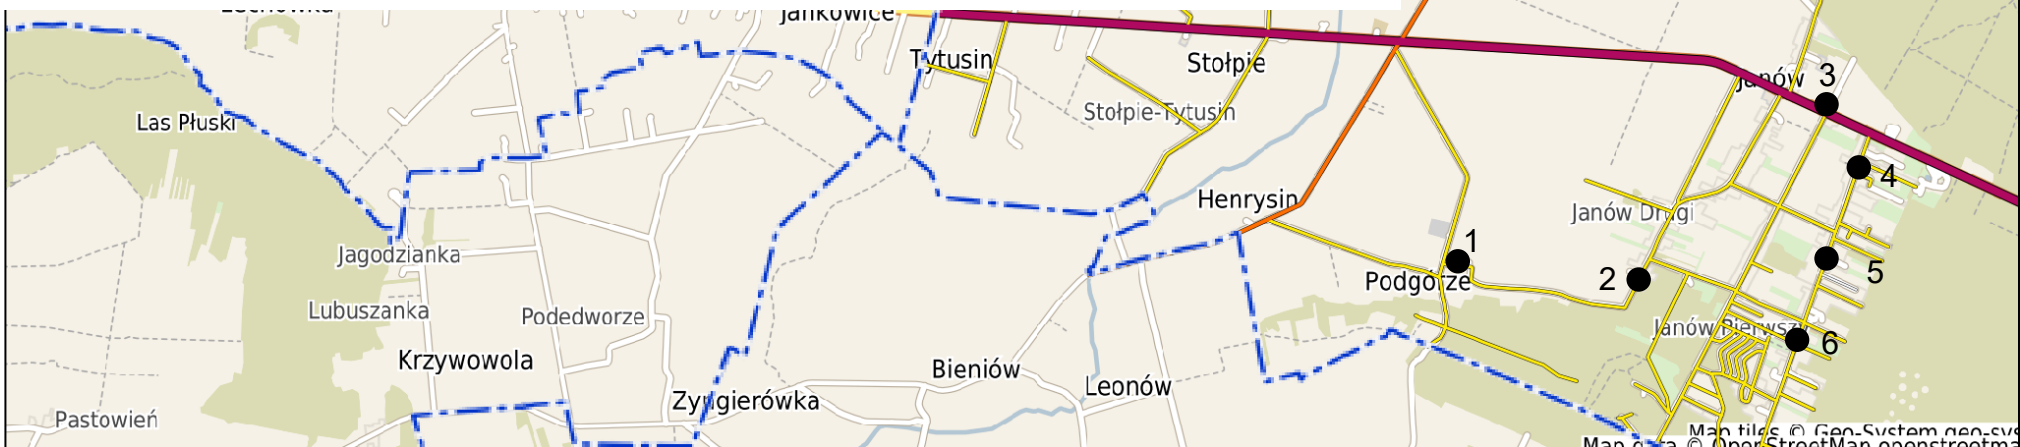

Rejon 3

Janów / Podgórze / Ochoża-Kolonia / Staw

Nr przystanku	Nazwa przystanku	Godzina odjazdu	Godzina powrotu	Godzina odjazdu	Godzina powrotu
1	Podgórze 1	10.00	10.47	15.00	15.47
2	Janów 2	10.02	10.45	15.02	15.45
3	Janów 3	10.04	10.43	15.04	15.43
4	Janów 4	10.05	10.42	15.05	15.42
5	Janów 5	10.06	10.41	15.06	15.41
6	Janów – świetlica	10.07	10.40	15.07	15.40
7	Staw 7	10.17	11.02	15.17	16.02
8	Staw 8	10.18	11.01	15.18	16.01
9	Staw – świetlica	10.19	11.00	15.19	16.00
10	Ochoża – Kolonia 10	10.21	11.10	15.21	16.10
11	Ochoża – Kolonia 11	10.23	11.09	15.23	16.09
12	Ochoża – Kolonia 12	10.24	11.05	15.24	16.05
13	Ochoża – Kolonia 13	10.27	11.07	15.27	16.07
14	Ochoża – Kolonia 14	10.28	11.08	15.28	16.08
9	Staw - świetlica	10.30	-	15.30	-

Legenda

● - Nr przystanku

Rozkład jazdy bezpłatnego gminnego przewozu pasażerskiego dla wyborców.

Rozkład jazdy w tym dniu jest tylko w dniu 7 kwietnia 2024 r.