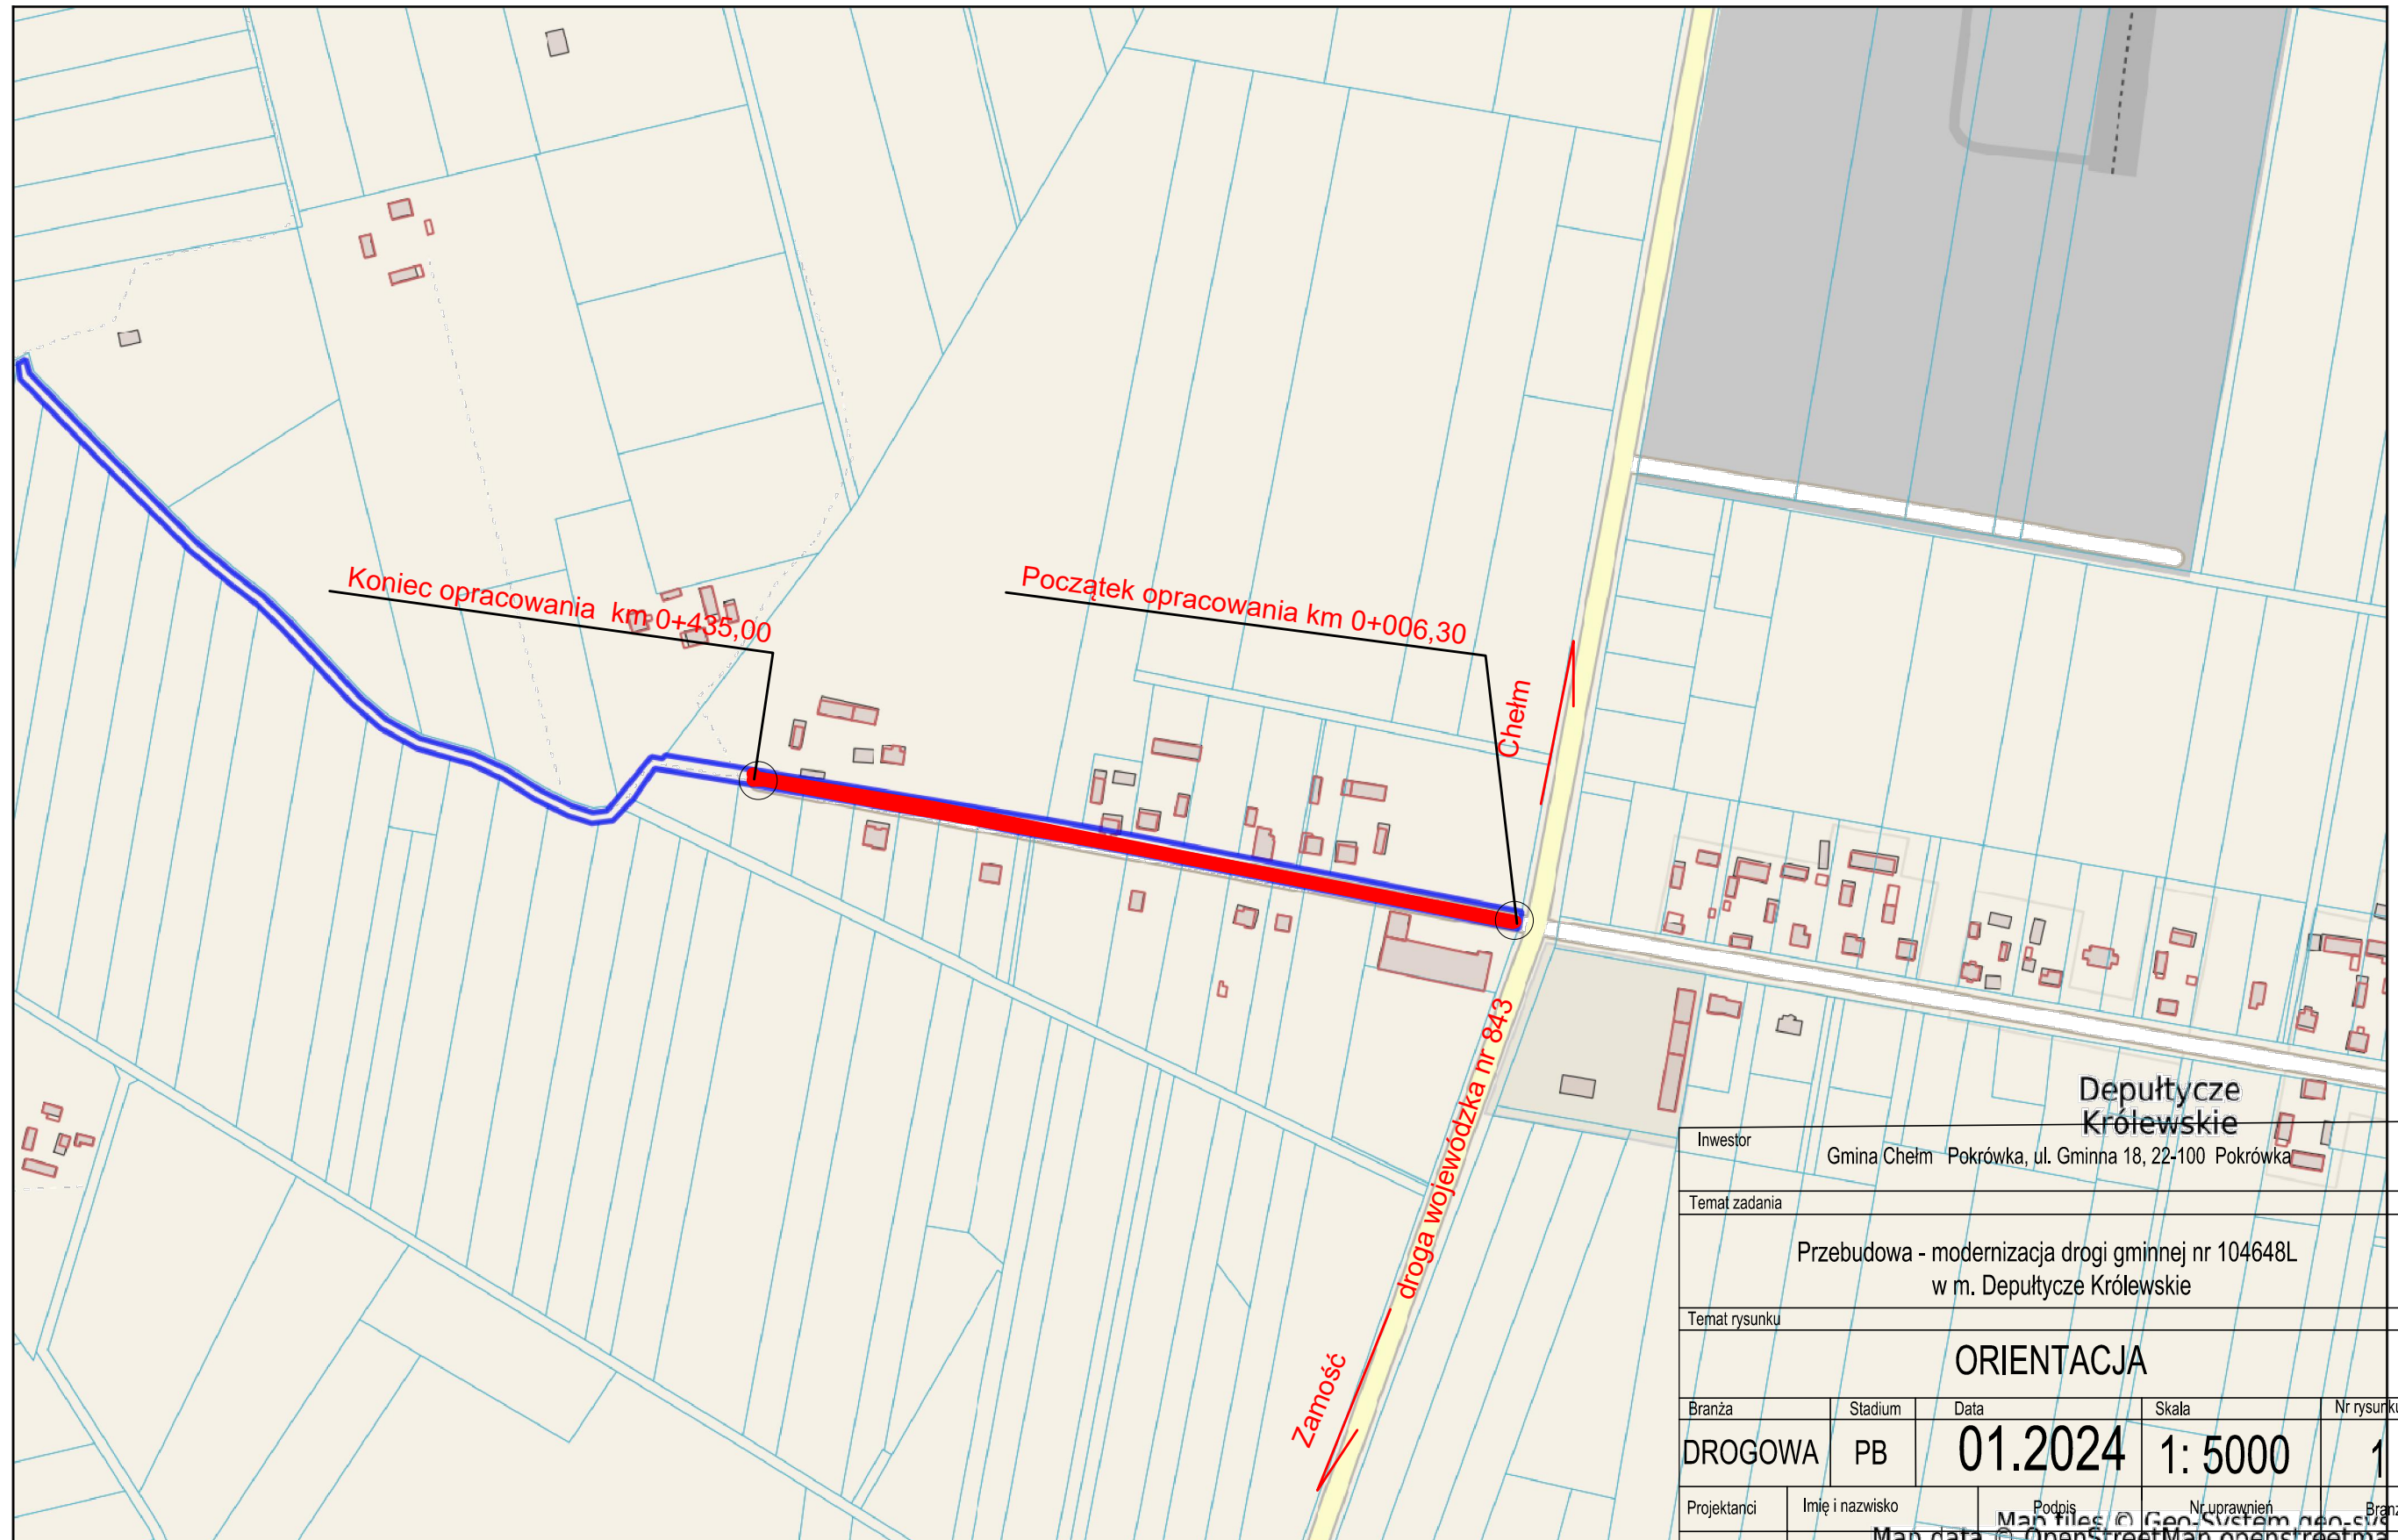

# Chełm - System Informacji Przestrzennej

skala 1 : 5000

Inwestor		Gmina Chełm - Pokrówka, ul. Gminna 18, 22-100 Pokrówka		
Temat zadania		Przebudowa - modernizacja drogi gminnej nr 104648L w m. Deputytze Królewskie		
Temat rysunku		ORIENTACJA		
Branża	Stadium	Data	Skala	Nr rysunku
DROGOWA	PB	01.2024	1: 5000	1
Projektanci	Imię i nazwisko	Podpis	Nr uprawnień	Branża
Projektant	Henryka Figiel		776/CH/88	drogi