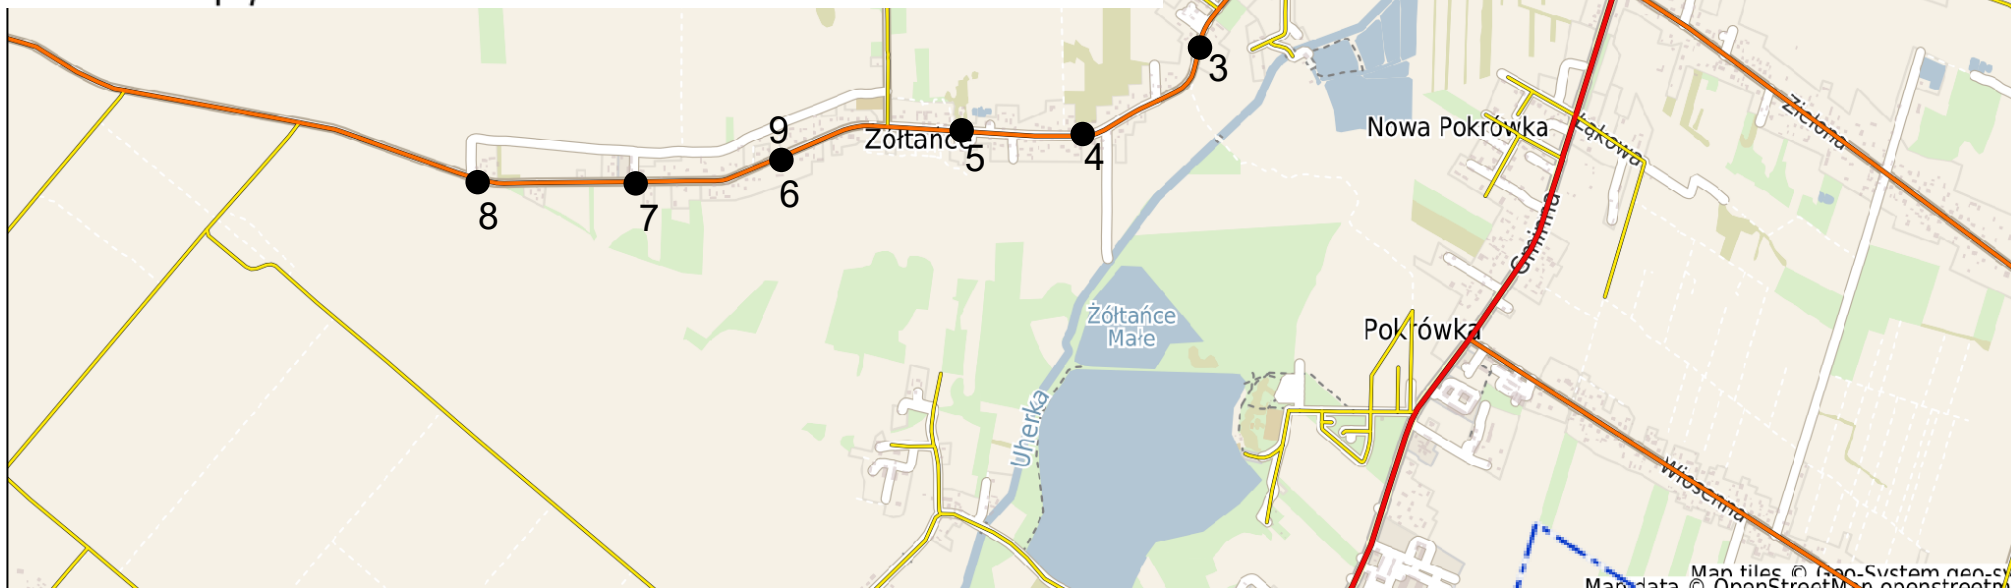

# Rejon 1

## ółta ce / ółta ce-Kolonia

Nr przystanku	Nazwa przystanku	Godzina odjazdu	Godzina powrotu	Godzina odjazdu	Godzina powrotu
1	Żółtańce Kol. - Metalowa/Promienna	8.00	8.41	13.00	13.41
2	Żółtańce Kol - Szkoła	8.01	8.40	13.01	13.40
3	Żółtańce 3	8.04	8.56	13.04	13.56
4	Żółtańce 4	8.06	8.54	13.06	13.54
5	Żółtańce 5	8.07	8.53	13.07	13.53
6	Żółtańce - Świetlica	8.08	-	13.08	-
7	Żółtańce 7	8.09	8.51	13.09	13.51
8	Żółtańce 8	8.10	8.50	13.10	13.50
9	Żółtańce - Świetlica	8.12	8.47	13.12	13.47
10	Żółtańce Kol. - Pstrągowa	8.14	8.45	13.14	13.45
11	Żółtańce Kol. - Jagodowa	8.15	8.44	13.15	13.44
12	Żółtańce Kol - Szkoła	8.17	-	13.17	-

### Legenda

● - Nr przystanku

**Rozkład jazdy bezpłatnego gminnego przewozu pasa ęrskiego dla wyborców.**

**Rozkład jazdy wa ny jest tylko w dniu 15 pa dziernika 2023 r.**