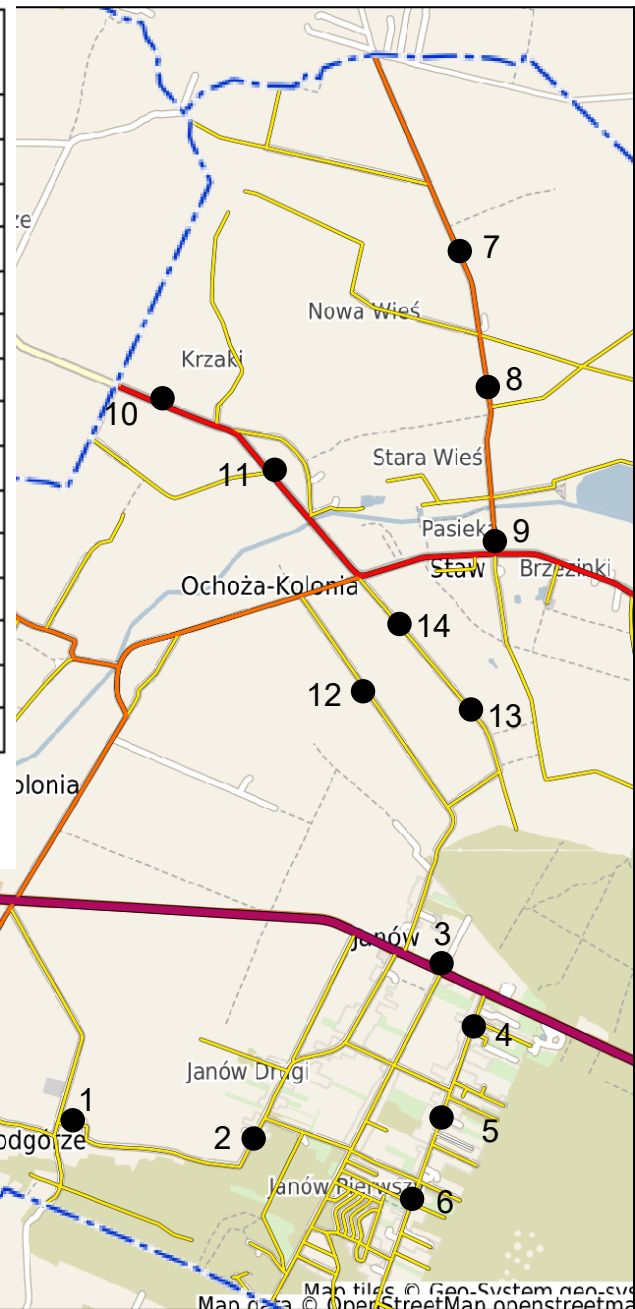

Rejon 10

Janów / Podgórze / Ochoża –Kolonia / Staw

Nr przystanku	Nazwa przystanku	Godzina odjazdu	Godzina powrotu	Godzina odjazdu	Godzina powrotu
1	Podgórze 1	10.00	10.47	15.00	15.47
2	Janów 2	10.02	10.45	15.02	15.45
3	Janów 3	10.04	10.43	15.04	15.43
4	Janów 4	10.05	10.42	15.05	15.42
5	Janów 5	10.06	10.41	15.06	15.41
6	Janów – świetlica	10.07	10.40	15.07	15.40
7	Staw 7	10.17	11.02	15.17	16.02
8	Staw 8	10.18	11.01	15.18	16.01
9	Staw – świetlica	10.19	11.00	15.19	16.00
10	Ochoża – Kolonia 10	10.21	11.10	15.21	16.10
11	Ochoża – Kolonia 11	10.23	11.09	15.23	16.09
12	Ochoża – Kolonia 12	10.24	11.05	15.24	16.05
13	Ochoża – Kolonia 13	10.27	11.07	15.27	16.07
14	Ochoża – Kolonia 14	10.28	11.08	15.28	16.08
9	Staw - świetlica	10.30	-	15.30	-

Legenda

● - Nr przystanku

Rozkład jazdy bezpłatnego gminnego przewozu pasażerskiego dla wyborców.

Rozkład jazdy w tym dniu jest tylko w dniu 15 października 2023 r.