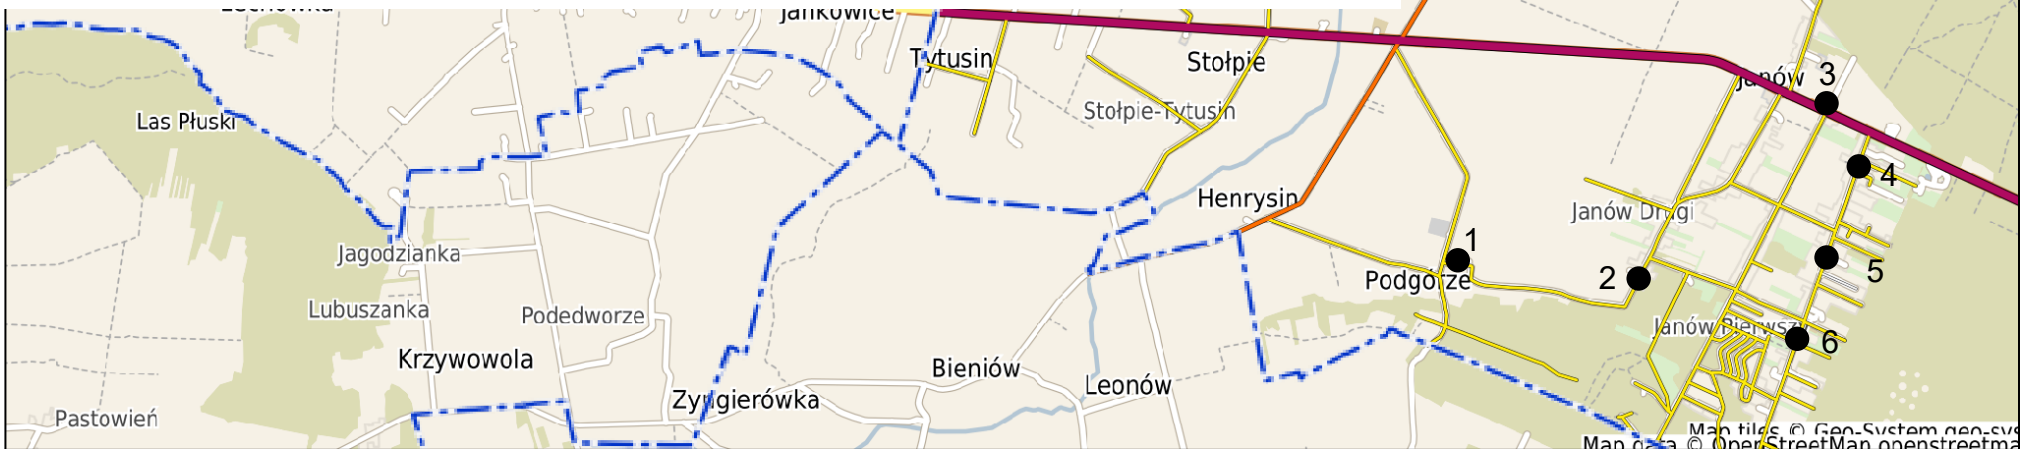

Rejon 10

Janów / Podgórze / Ochoża –Kolonia / Staw

Nr przystanku	Nazwa przystanku	Godzina odjazdu	Godzina powrotu	Godzina odjazdu	Godzina powrotu
1	Podgórze 1	10.00	10.47	15.00	15.47
2	Janów 2	10.02	10.45	15.02	15.45
3	Janów 3	10.04	10.43	15.04	15.43
4	Janów 4	10.05	10.42	15.05	15.42
5	Janów 5	10.06	10.41	15.06	15.41
6	Janów – świetlica	10.07	10.40	15.07	15.40
7	Staw 7	10.17	11.02	15.17	16.02
8	Staw 8	10.18	11.01	15.18	16.01
9	Staw – świetlica	10.19	11.00	15.19	16.00
10	Ochoża – Kolonia 10	10.21	11.10	15.21	16.10
11	Ochoża – Kolonia 11	10.23	11.09	15.23	16.09
12	Ochoża – Kolonia 12	10.24	11.05	15.24	16.05
13	Ochoża – Kolonia 13	10.27	11.07	15.27	16.07
14	Ochoża – Kolonia 14	10.28	11.08	15.28	16.08
9	Staw - świetlica	10.30	-	15.30	-

Legenda

● - Nr przystanku

Rozkład jazdy bezpłatnego gminnego przewozu pasażerskiego dla wyborców.

Rozkład jazdy w tym dniu jest tylko w dniu 15 października 2023 r.