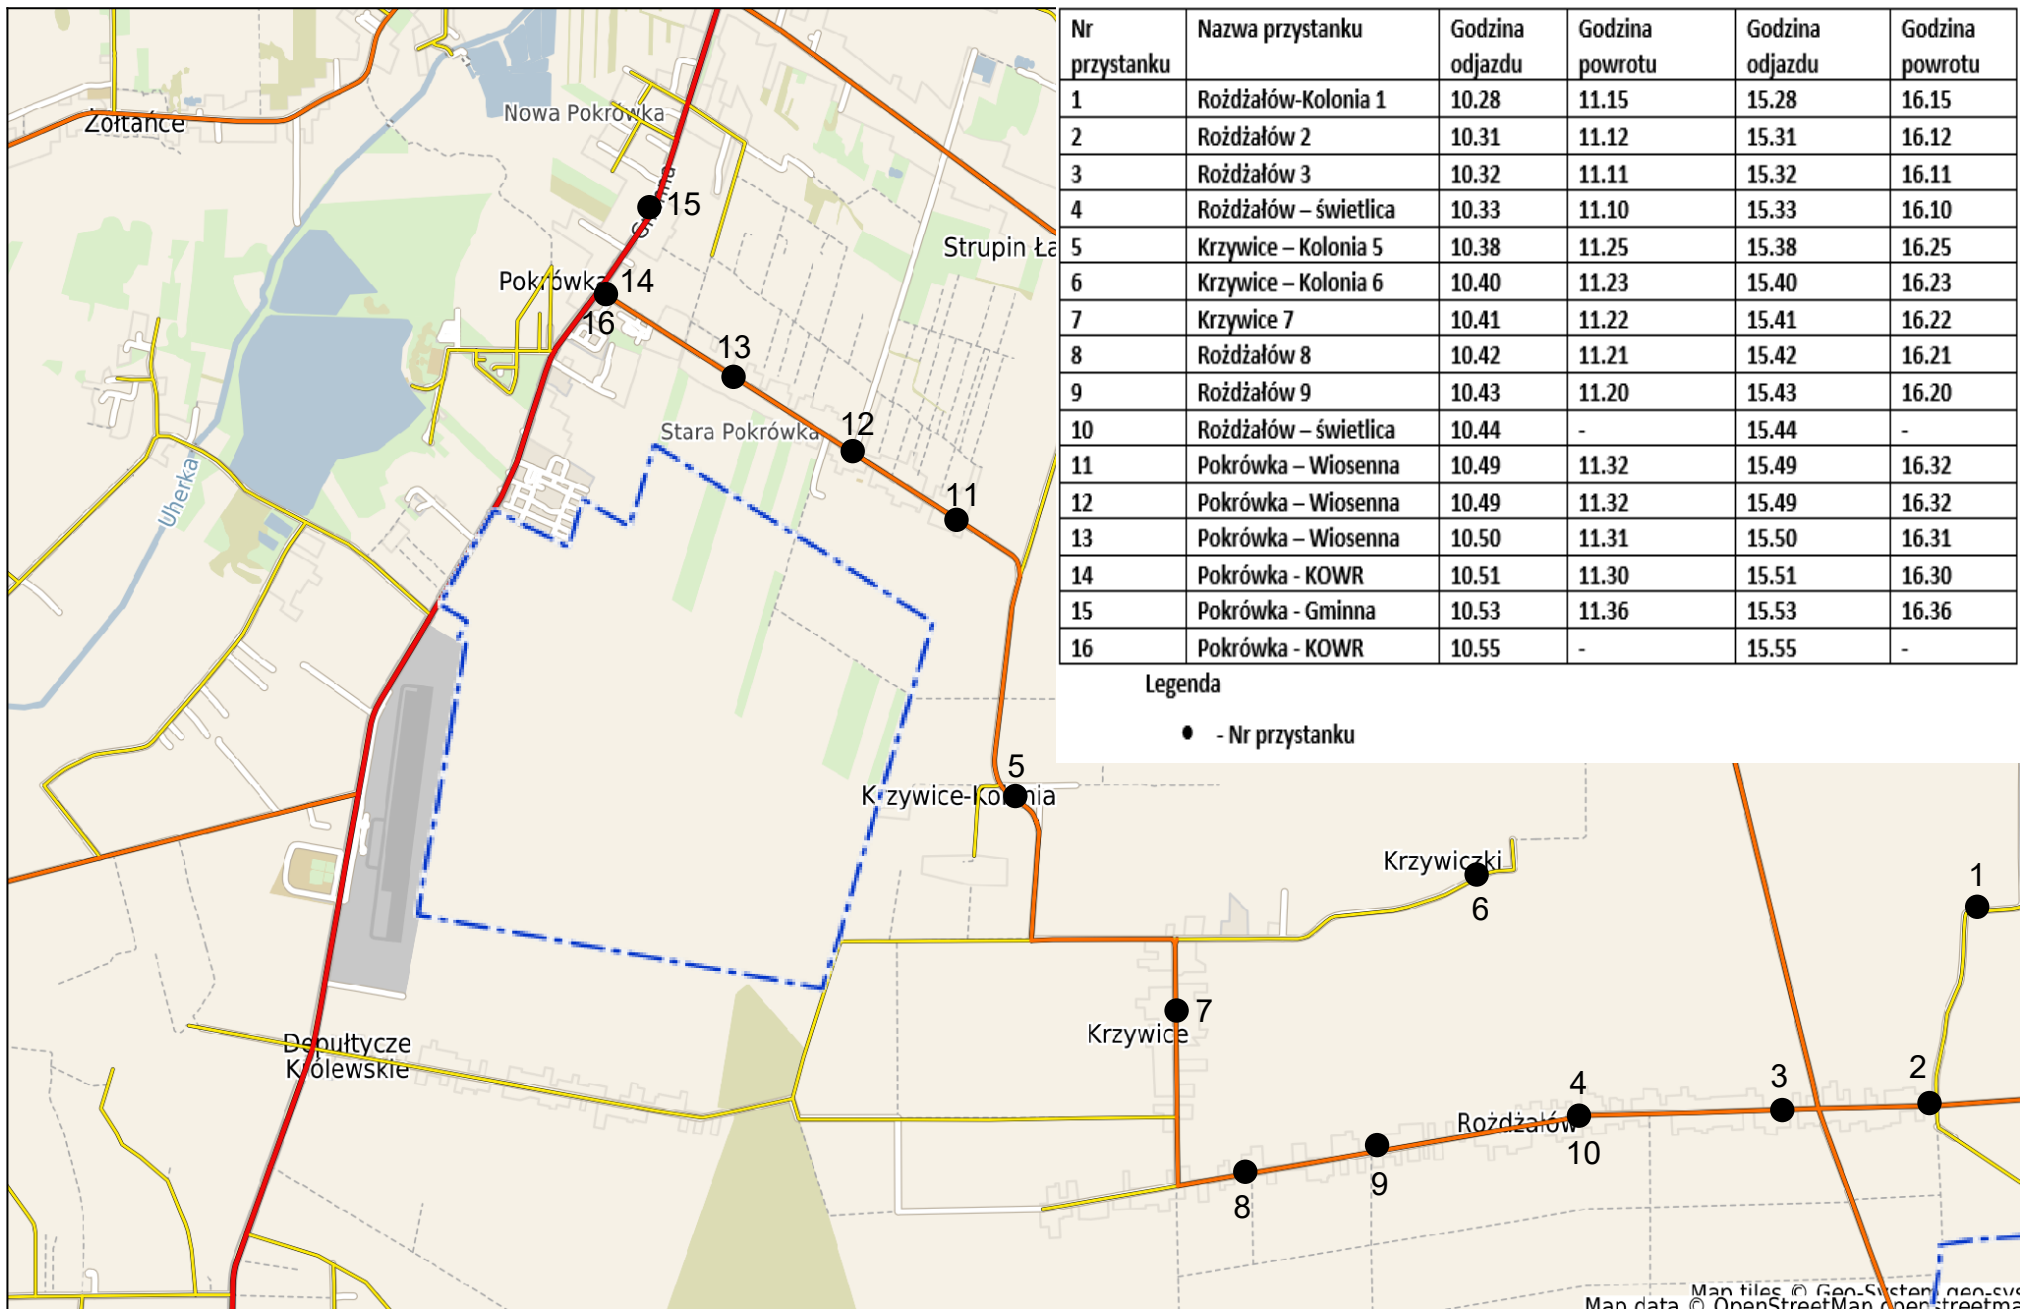

Rejon 4

Pokrówka / Rożdżałów / Rożdżałów-Kolonia / Krzywice / Krzywice-Kolonia

**Rozkład jazdy bezpłatnego gminnego przewozu pasażerskiego dla wyborców.
Rozkład jazdy w tym jest tylko w dniu 15 października 2023 r.**