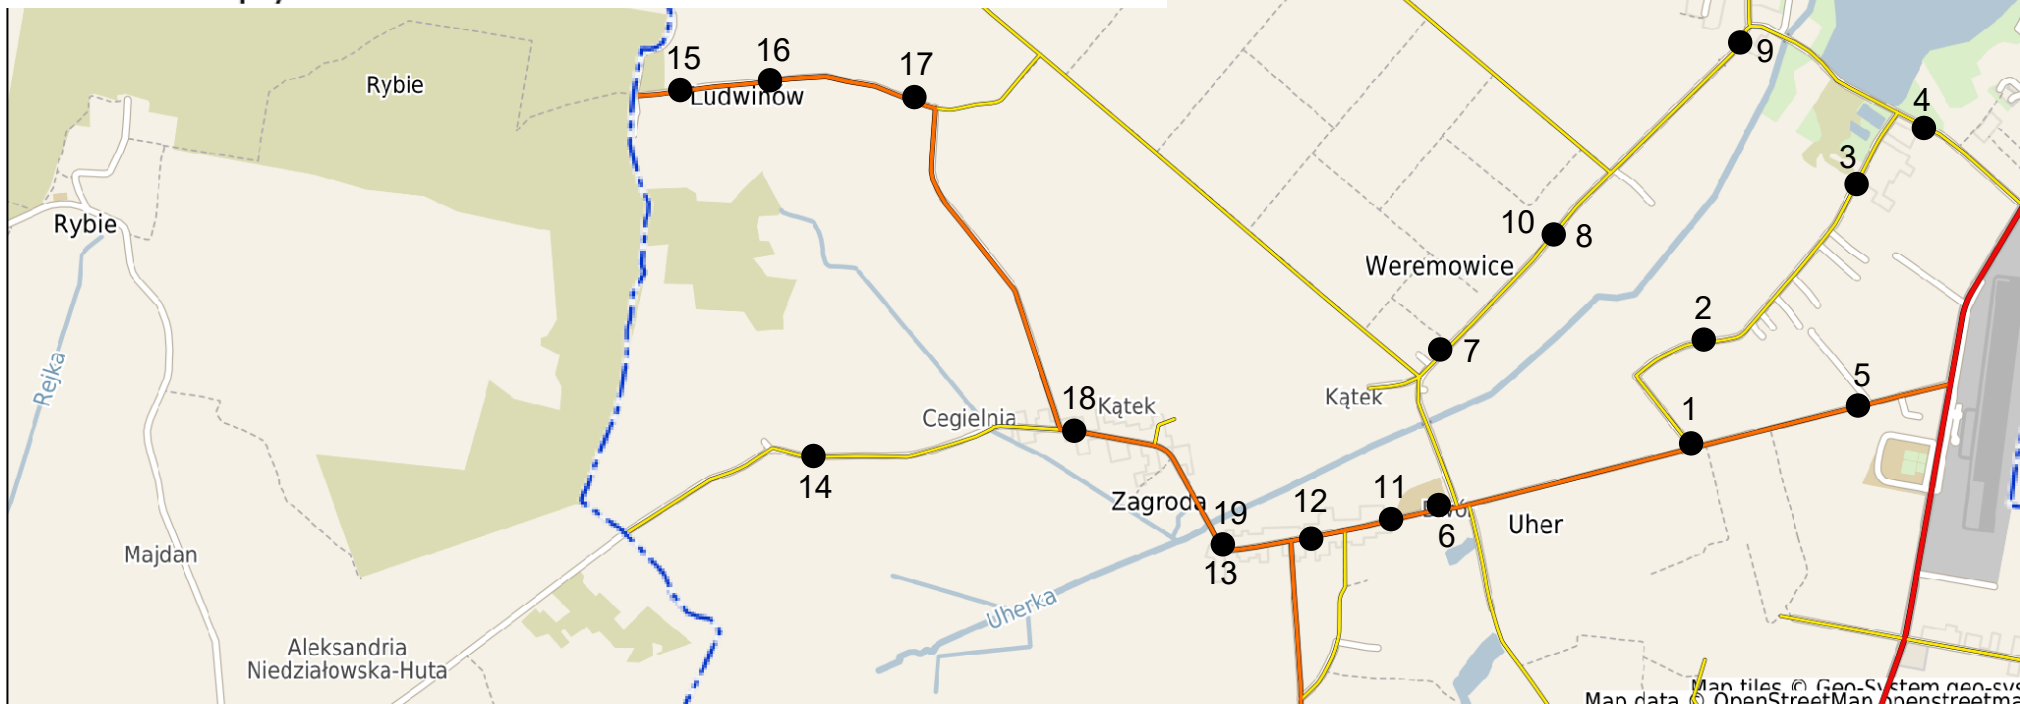

Rejon 5

Uher / Ludwinów / Weremowice / Zagroda

Nr przystanku	Nazwa przystanku	Godzina odjazdu	Godzina powrotu	Godzina odjazdu	Godzina powrotu
1	Uher 1	8.00	8.47	13.00	13.47
2	Uher 2	8.01	8.46	13.01	13.46
3	Uher 3	8.03	8.44	13.03	13.44
4	Uher 4	8.05	8.42	13.05	13.42
5	Uher 5	8.06	8.41	13.06	13.41
6	Uher - Szkoła	8.07	8.40	13.07	13.40
7	Weremowice 7	8.09	8.54	13.09	13.54
8	Weremowice 8	8.10	8.53	13.10	13.53
9	Weremowice 9	8.11	8.52	13.11	13.52
10	Weremowice – świetlica	8.13	8.50	13.13	13.50
11	Zagroda 11	8.15	9.12	13.15	14.12
12	Zagroda 12	8.16	9.11	13.16	14.11
13	Zagroda 13	8.16	9.10	13.16	14.10
14	Zagroda 14	8.18	9.08	13.18	14.08
15	Ludwinów 15	8.23	9.04	13.23	14.04
16	Ludwinów 16	8.24	9.05	13.24	14.05
17	Ludwinów 17	8.25	9.06	13.25	14.06
18	Zagroda 18	8.26	9.01	13.26	14.01
19	Zagroda – świetlica	8.27	9.00	13.27	14.00

Legenda

- - Nr przystanku

**Rozkład jazdy bezpłatnego gminnego przewozu pasa erskiego dla wyborców.
Rozkład jazdy wa ny jest tylko w dniu 15 pa dziernika 2023 r.**