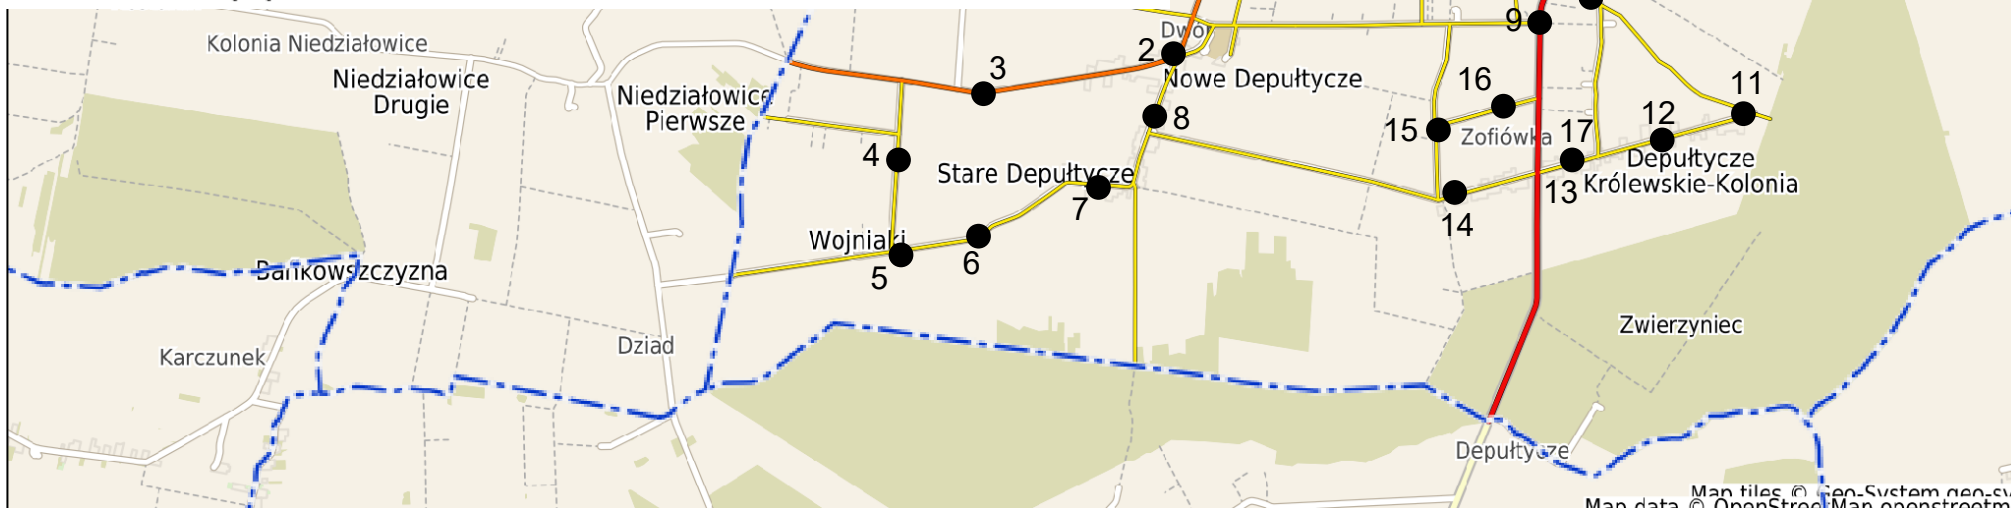

# Rejon 6

## Nowe Deputycze / Stare Deputycze / Wojniaki / Deputycze Królewski / Deputycze Królewskie-Kolonia

Nr przystanku	Nazwa przystanku	Godzina odjazdu	Godzina powrotu	Godzina odjazdu	Godzina powrotu
1	Nowe Deputycze 1	10.00	10.48	15.00	15.48
2	Nowe Deputycze 2	10.01	10.47	15.01	15.47
3	Nowe Deputycze 3	10.03	10.45	15.03	15.45
4	Nowe Deputycze 4	10.04	10.44	15.04	15.44
5	Wojniaki 5	10.04	10.43	15.04	15.43
6	Wojniaki 6	10.05	10.42	15.05	15.42
7	Stare Deputycze 7	10.06	10.41	15.06	15.41
8	Stare Deputycze - świetlica	10.07	10.40	15.07	15.40
9	Deputycze Królewskie-Kol. 9	10.15	10.57	15.15	15.57
10	Deputycze Królewskie-Kol. 10	10.17	10.55	15.17	15.55
11	Deputycze Królewskie-Kol. 11	10.20	10.52	15.20	15.52
12	Deputycze Królewskie-Kol. 12	10.21	10.51	15.21	15.51
13	Deputycze Królewskie-Kol. świetlica	10.22	10.50	15.22	15.50
14	Deputycze Królewskie-Kol. 14	10.23	11.00	15.23	16.00
15	Deputycze Królewskie-Kol. 15	10.24	10.59	15.24	15.59
16	Deputycze Królewskie-Kol. 16	10.25	10.58	15.25	15.58
17	Deputycze Królewskie-Kol. świetlica	10.26	-	15.26	-
18	Deputycze Królewskie 18	10.28	11.10	15.28	16.10
19	Deputycze Królewskie 19	10.30	11.06	15.30	16.06
20	Deputycze Królewskie 20	10.31	11.05	15.31	16.05
21	Deputycze Królewskie 21	10.32	11.04	15.32	16.04
22	Deputycze Królewskie świetlica	10.33	11.03	15.33	16.03

### Legenda

- - Nr przystanku

**Rozkład jazdy bezpłatnego gminnego przewozu pasażerskiego dla wyborców.  
Rozkład jazdy ważny jest tylko w dniu 15 października 2023 r.**