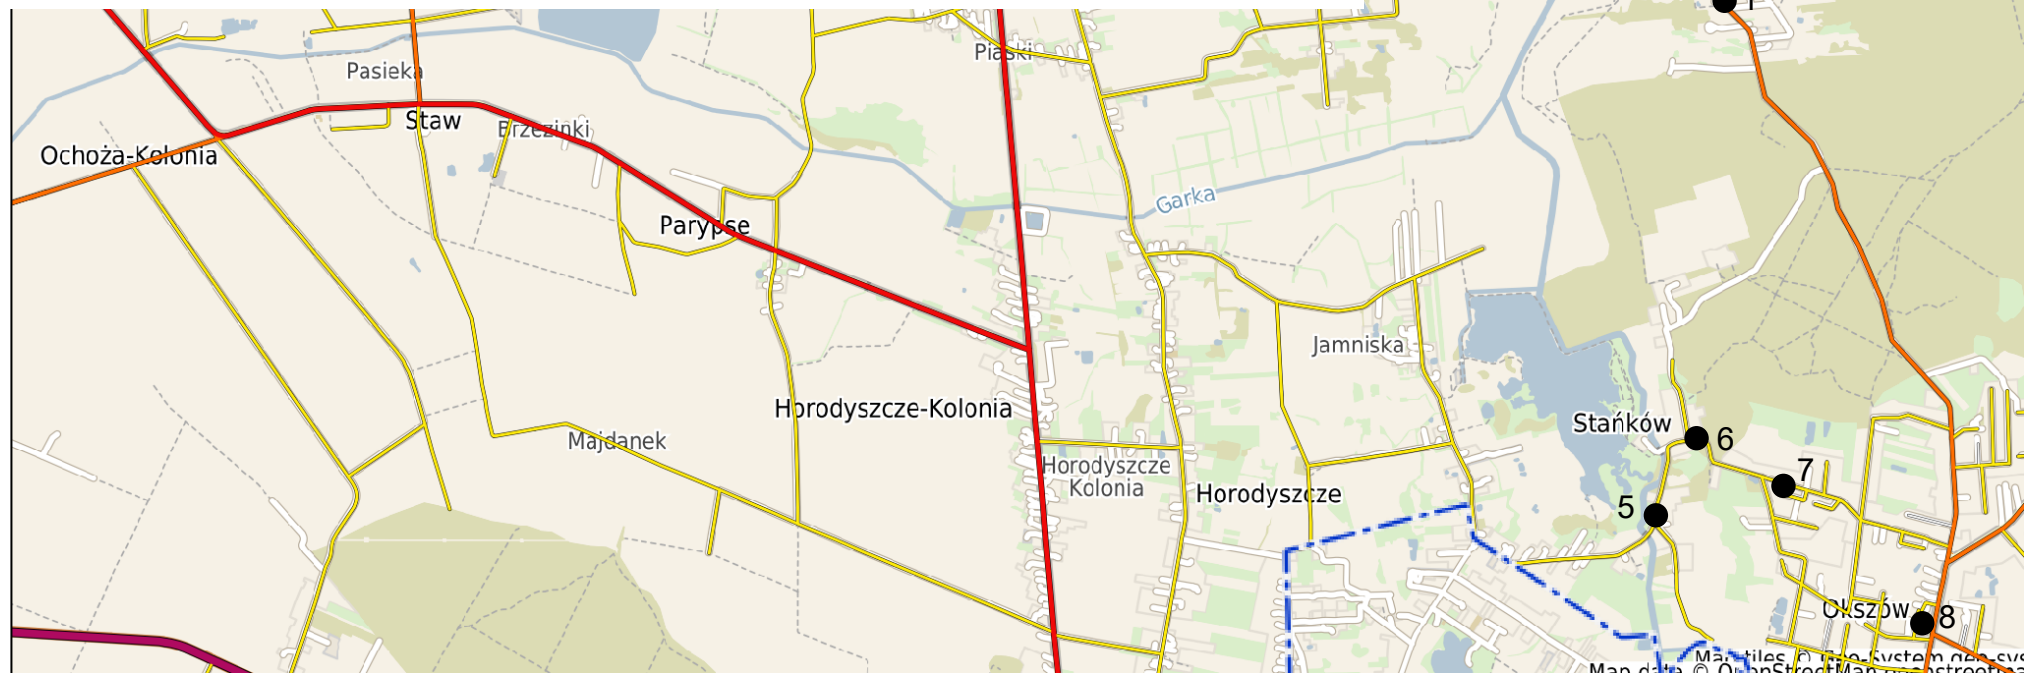

## Rejon 8

### Zarzecze / Wólka Czulczycka / Okszów / Stańków

Nr przystanku	Nazwa przystanku	Godzina odjazdu	Godzina powrotu	Godzina odjazdu	Godzina powrotu
1	Wólka Czulczycka 1	10.00	10.45	15.10	15.45
2	Wólka Czulczycka 2	10.01	10.44	15.11	15.44
3	Zarzecze 3	10.03	10.42	15.13	15.42
4	Zarzecze - świetlica	10.05	10.40	15.15	15.40
5	Stańków 5	10.13	10.56	15.23	15.56
6	Stańków/Okszów	10.15	10.54	15.25	15.54
7	Okszów-Świerkowa	10.16	10.53	14.26	15.53
8	Okszów - CBIK	10.19	10.50	14.29	15.50

#### Legenda

● - Nr przystanku

**Rozkład jazdy bezpłatnego gminnego przewozu pasażerskiego dla wyborców.  
Rozkład jazdy ważny jest tylko w dniu 15 października 2023 r.**