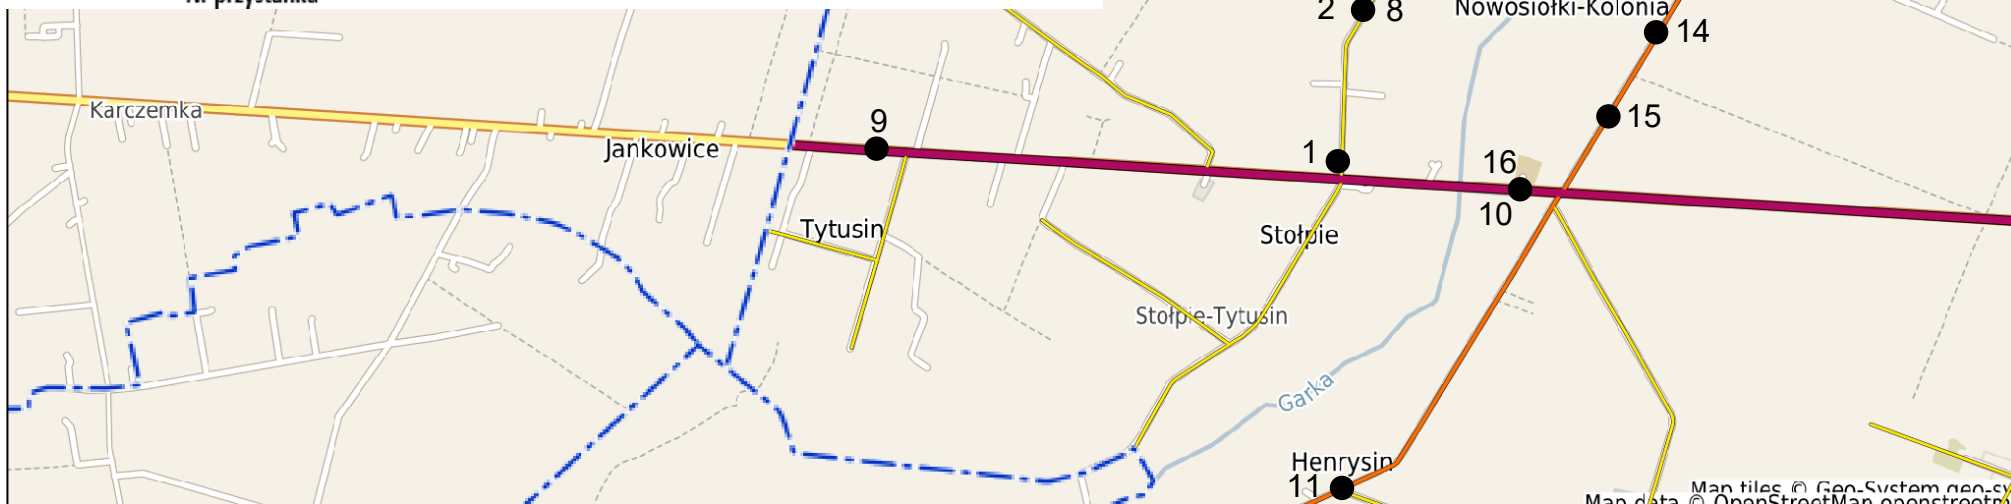

Rejon 9

Józefin / Nowosiółki / Nowosiółki-Kolonia / Henrysin / Stołpie / Tytusin

Nr przystanku	Nazwa przystanku	Godzina odjazdu	Godzina powrotu	Godzina odjazdu	Godzina powrotu
1	Nowosiółki 1	8.00	9.36	13.00	13.36
2	Nowosiółki 2	8.02	9.34	13.02	13.34
3	Józefin 3	8.07	9.29	13.07	13.29
4	Józefin 4	8.08	9.28	13.08	13.28
5	Nowosiółki 5	8.11	9.25	13.11	13.25
6	Nowosiółki 6	8.12	9.24	13.12	13.24
7	Nowosiółki 7	8.13	9.23	13.13	13.23
8	Nowosiółki - świetlica	8.14	9.22	13.14	13.22
9	Tytusin 9	8.18	9.18	13.18	13.18
10	Nowosiółki - Kolonia - Szkoła	8.21	9.15	13.21	13.15
11	Henrysin 11	8.23	9.13	13.23	13.13
12	Nowosiółki - Kolonia 12	8.27	9.09	13.27	13.09
13	Nowosiółki - Kolonia 13	8.29	9.07	13.29	13.07
14	Nowosiółki - Kolonia 14	8.30	9.06	13.30	13.06
15	Nowosiółki - Kolonia 15	8.31	9.05	13.31	13.05
16	Nowosiółki - Kolonia - Szkoła	8.33	9.03	13.33	13.03

Legenda

• - Nr przystanku

Rozkład jazdy bezpłatnego gminnego przewozu pasa erskiego dla wyborców.

Rozkład jazdy wa ny jest tylko w dniu 15 pa dziernika 2023 r.